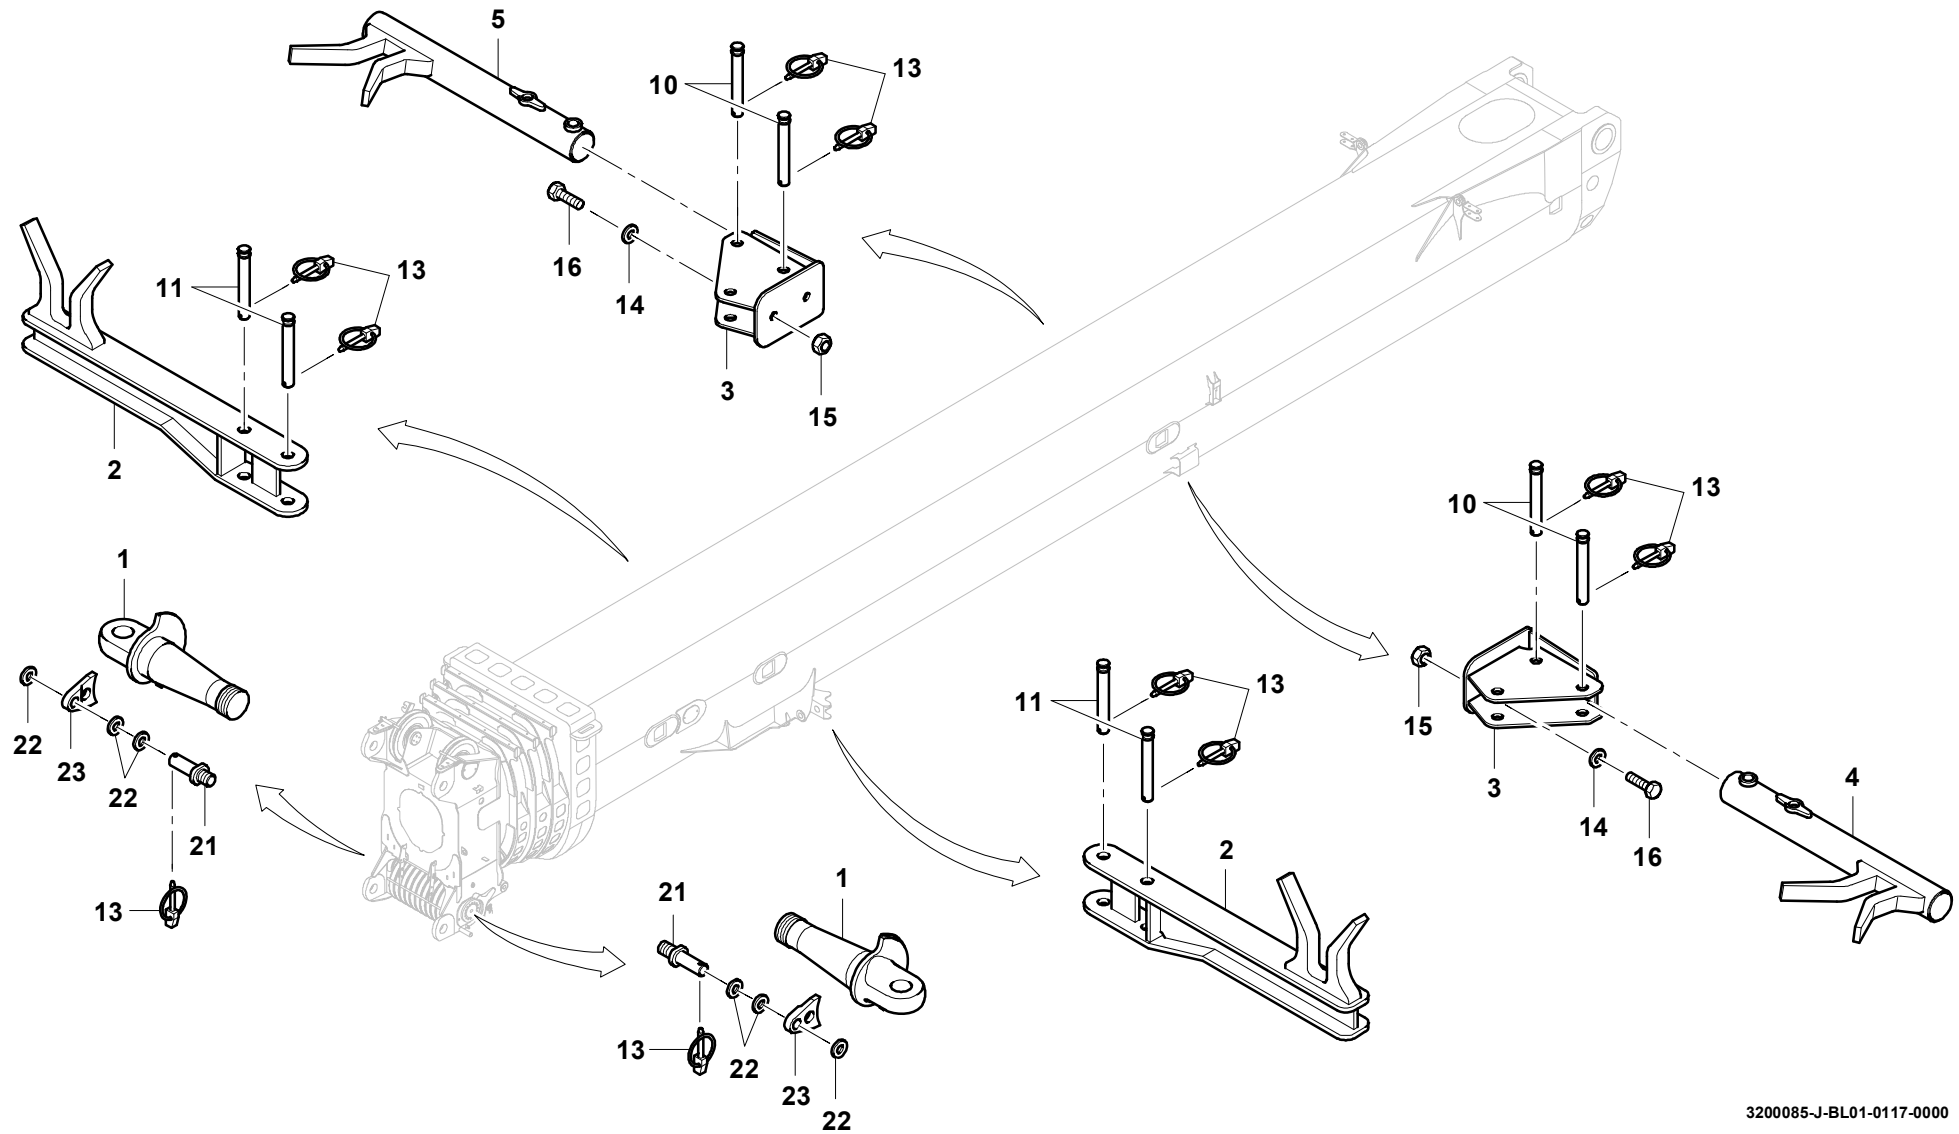

GROVE
ANBAUTEILE AUSLEGER
JIB COMPONENT PARTS

 BILDTADEL
 PICTORIAL DISPLAY

GMK 6400
BE 720
G 120

01.17

3200085-ETL J

1/2

3200085-J-BL01-0117-0000

GROVE
ANBAUTEILE AUSLEGER
JIB COMPONENT PARTS

 BILDTADEL
 PICTORIAL DISPLAY

GMK 6400
BE 720
G 120

01.17

3200085-ETL J

2/2

3200085-J-BL02-0117-0000