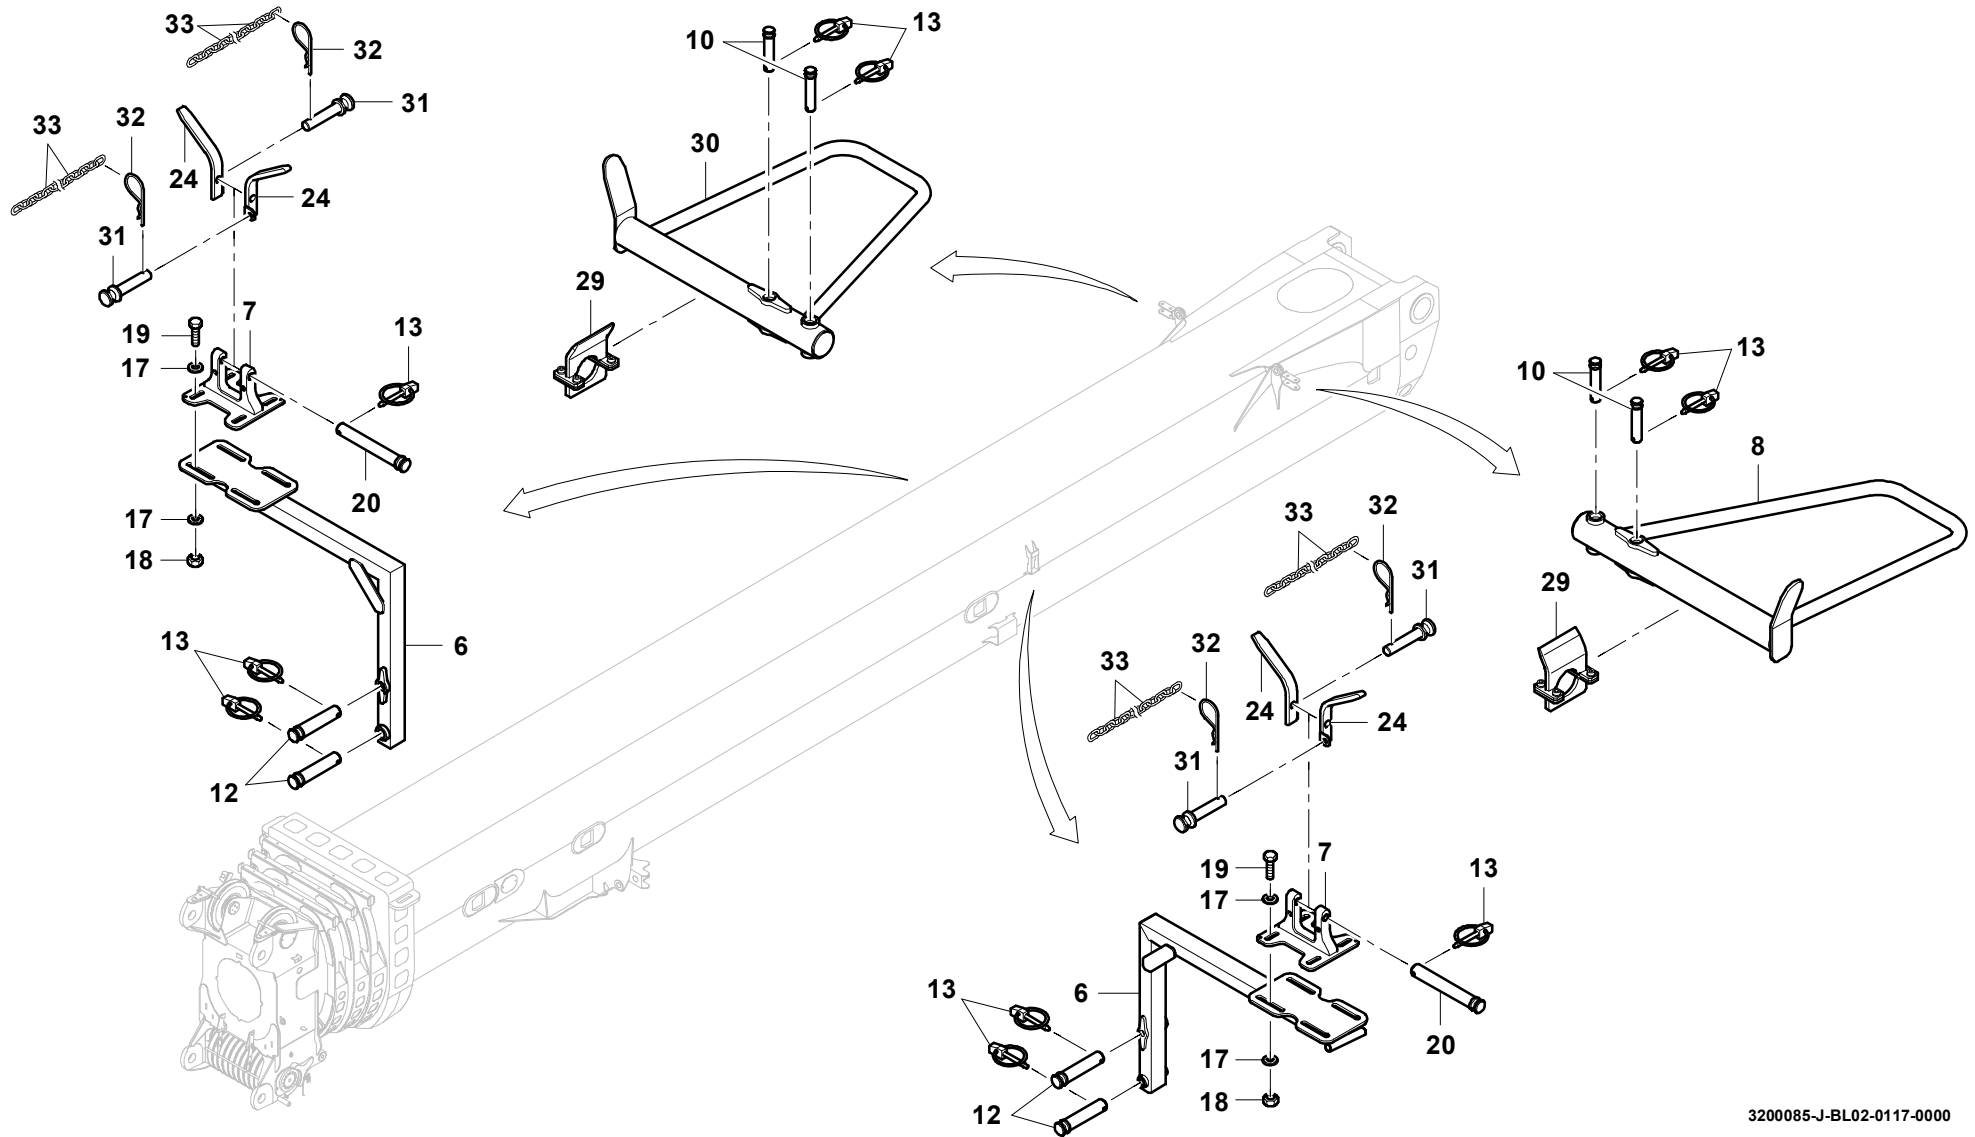

GROVE
ANBAUTEILE AUSLEGER
JIB COMPONENT PARTS

 BILDTADEL
 PICTORIAL DISPLAY

GMK 6400
BE 720
G 120

01.17

3200085-ETL J

1/2

3200085-J-BL01-0117-0000

GROVE
ANBAUTEILE AUSLEGER
JIB COMPONENT PARTS

 BILDTADEL
 PICTORIAL DISPLAY

GMK 6400
BE 720
G 120

01.17

3200085-ETL J

2/2

3200085-J-BL02-0117-0000